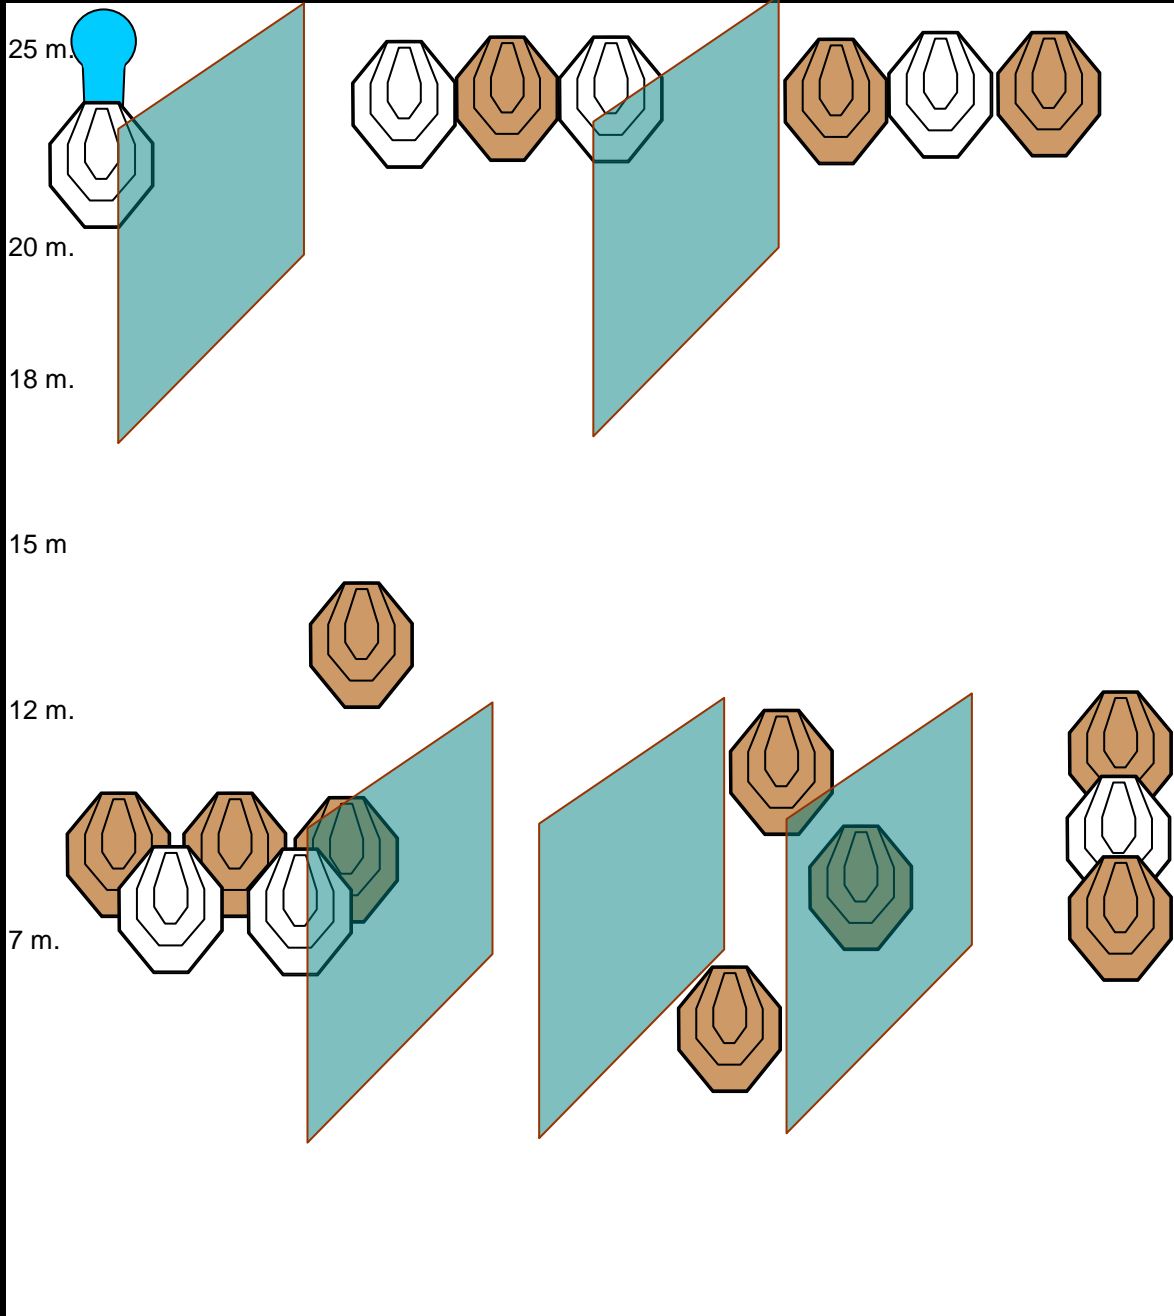

EJERCICIO NUMERO 1 (GALERIA 25 M IZQUIERDA)

TIPO EJERCICIO	LARGO	TARJETAS	12
PUNTUACION	COMSTOCK	METALES	1
POSICION SALIDA	DE PIE	PUNTOS MAXIMOS	125
COMIENZO TIEMPO	AUDIBLE	DISPAROS MINIMOS	25
CONDICION DEL ARMA:		ALTO	ULTIMO DISPARO
ARMA CARGADA Y ASEGURADA EN FUNDA SEGÚN DIVISION		PENALIZACIONES	REGLAMENTO IPSC

DESCRIPCION